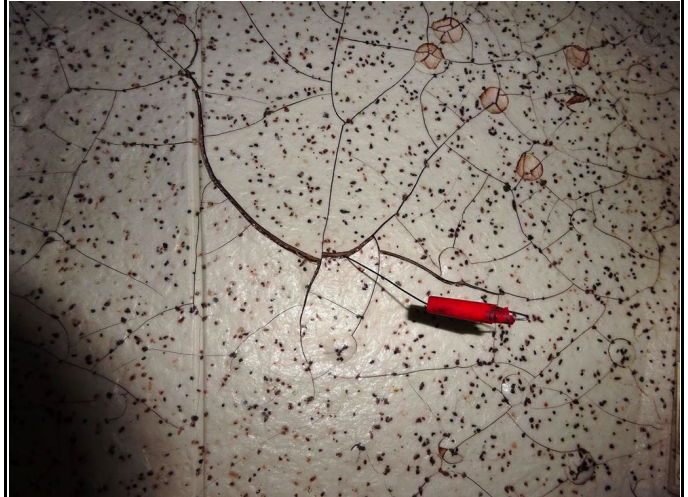

写真番号

1

備考 在来浴室のタイル目地の欠損・反対側壁仕上げ材に著しい腐朽有り

写真番号

2

備考 前写真の反対側・壁仕上げ材の著しい腐朽・主要な木部の腐朽の可能性有り

写真番号

3

備考 在来浴室のタイル目地の著しい隙間・床下側土台に著しい水染み跡及び腐朽有り

写真番号

4

備考 前写真の近景

写真番号

5

備考 タイルのひび割れ・目地の破断

写真番号

写真番号

9

備考 床のひび割れ、浮き、剥がれ

写真番号

10

備考 前写真の近景

写真番号

11